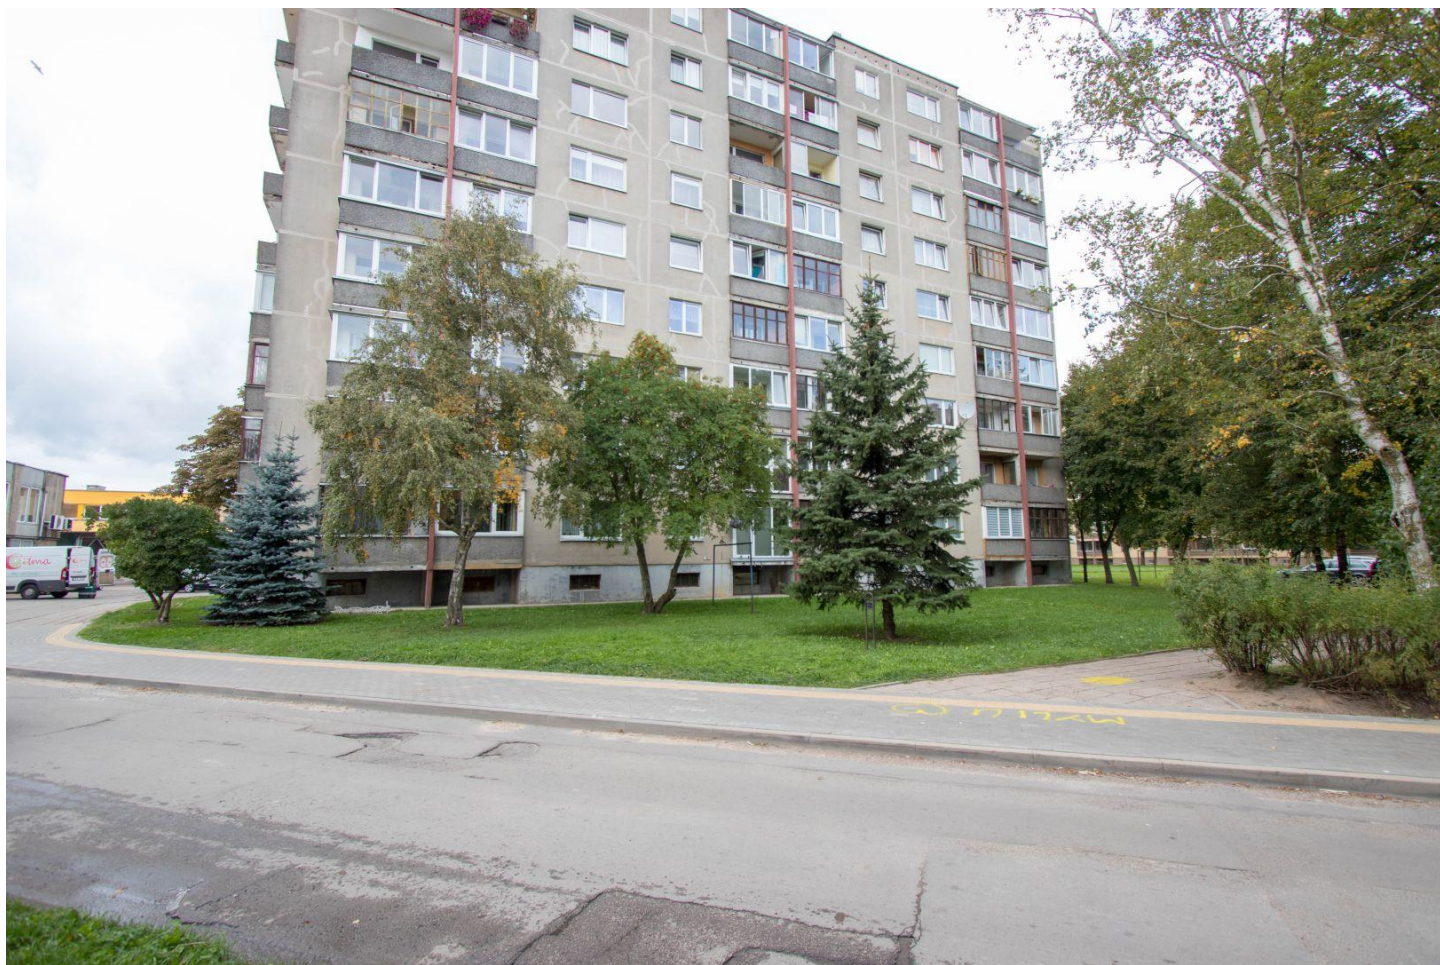

## Išnuomojamas 2 kambarių butas arti Akropolio Šiauliuose, Krymo g. 24.

280 EUR

### Apie objektą

Mikrorajonas	Lieporiai
Miestas	Šiauliai
Įrengimas	Įrengtas
Pastato tipas	Blokinis
Objekto būklė	Tvarkingas
Bendras plotas	50 m <sup>2</sup>
Namo aukštų sk.	9
Aukštas	4

Kambarių sk.	2
Statybos data	1976 m.
Sienos	Blokinė
Viryklė	Dujinė
Automobilių stovėjimo aikštelė	Yra
Kelias	Asfaltuotas
Vieta	Mieste
Šildymas	Centrinis
Durys	Medinės
Langai	Mediniai
Vandentiekis	Miesto vandentiekis
Kanalizacija	Miesto kanalizacija
Papildoma informacija	Buitinė įranga, Vonia, Tualetas ir vonia atskirai, Įstiklintas balkonas, Baldai, Nepirmas aukštas, Nepaskutinis aukštas, Tvarkinga laiptinė, Rami kaiminystė, Viryklė
Butų kiekis aukšte	3

## Objekto aprašymas

Išnuomojamas 2 kambarių butas arti Akropolio Šiauliuose, Krymo g. 24. Blokinis namas. 4 aukštas iš 9. Buto bendras plotas 50 kv.m. Išnuomojamas su baldais ir buitine technika. Nuomos kaina: 280 eurų/+patarn. Reikalingas 280 eurų depozitas.